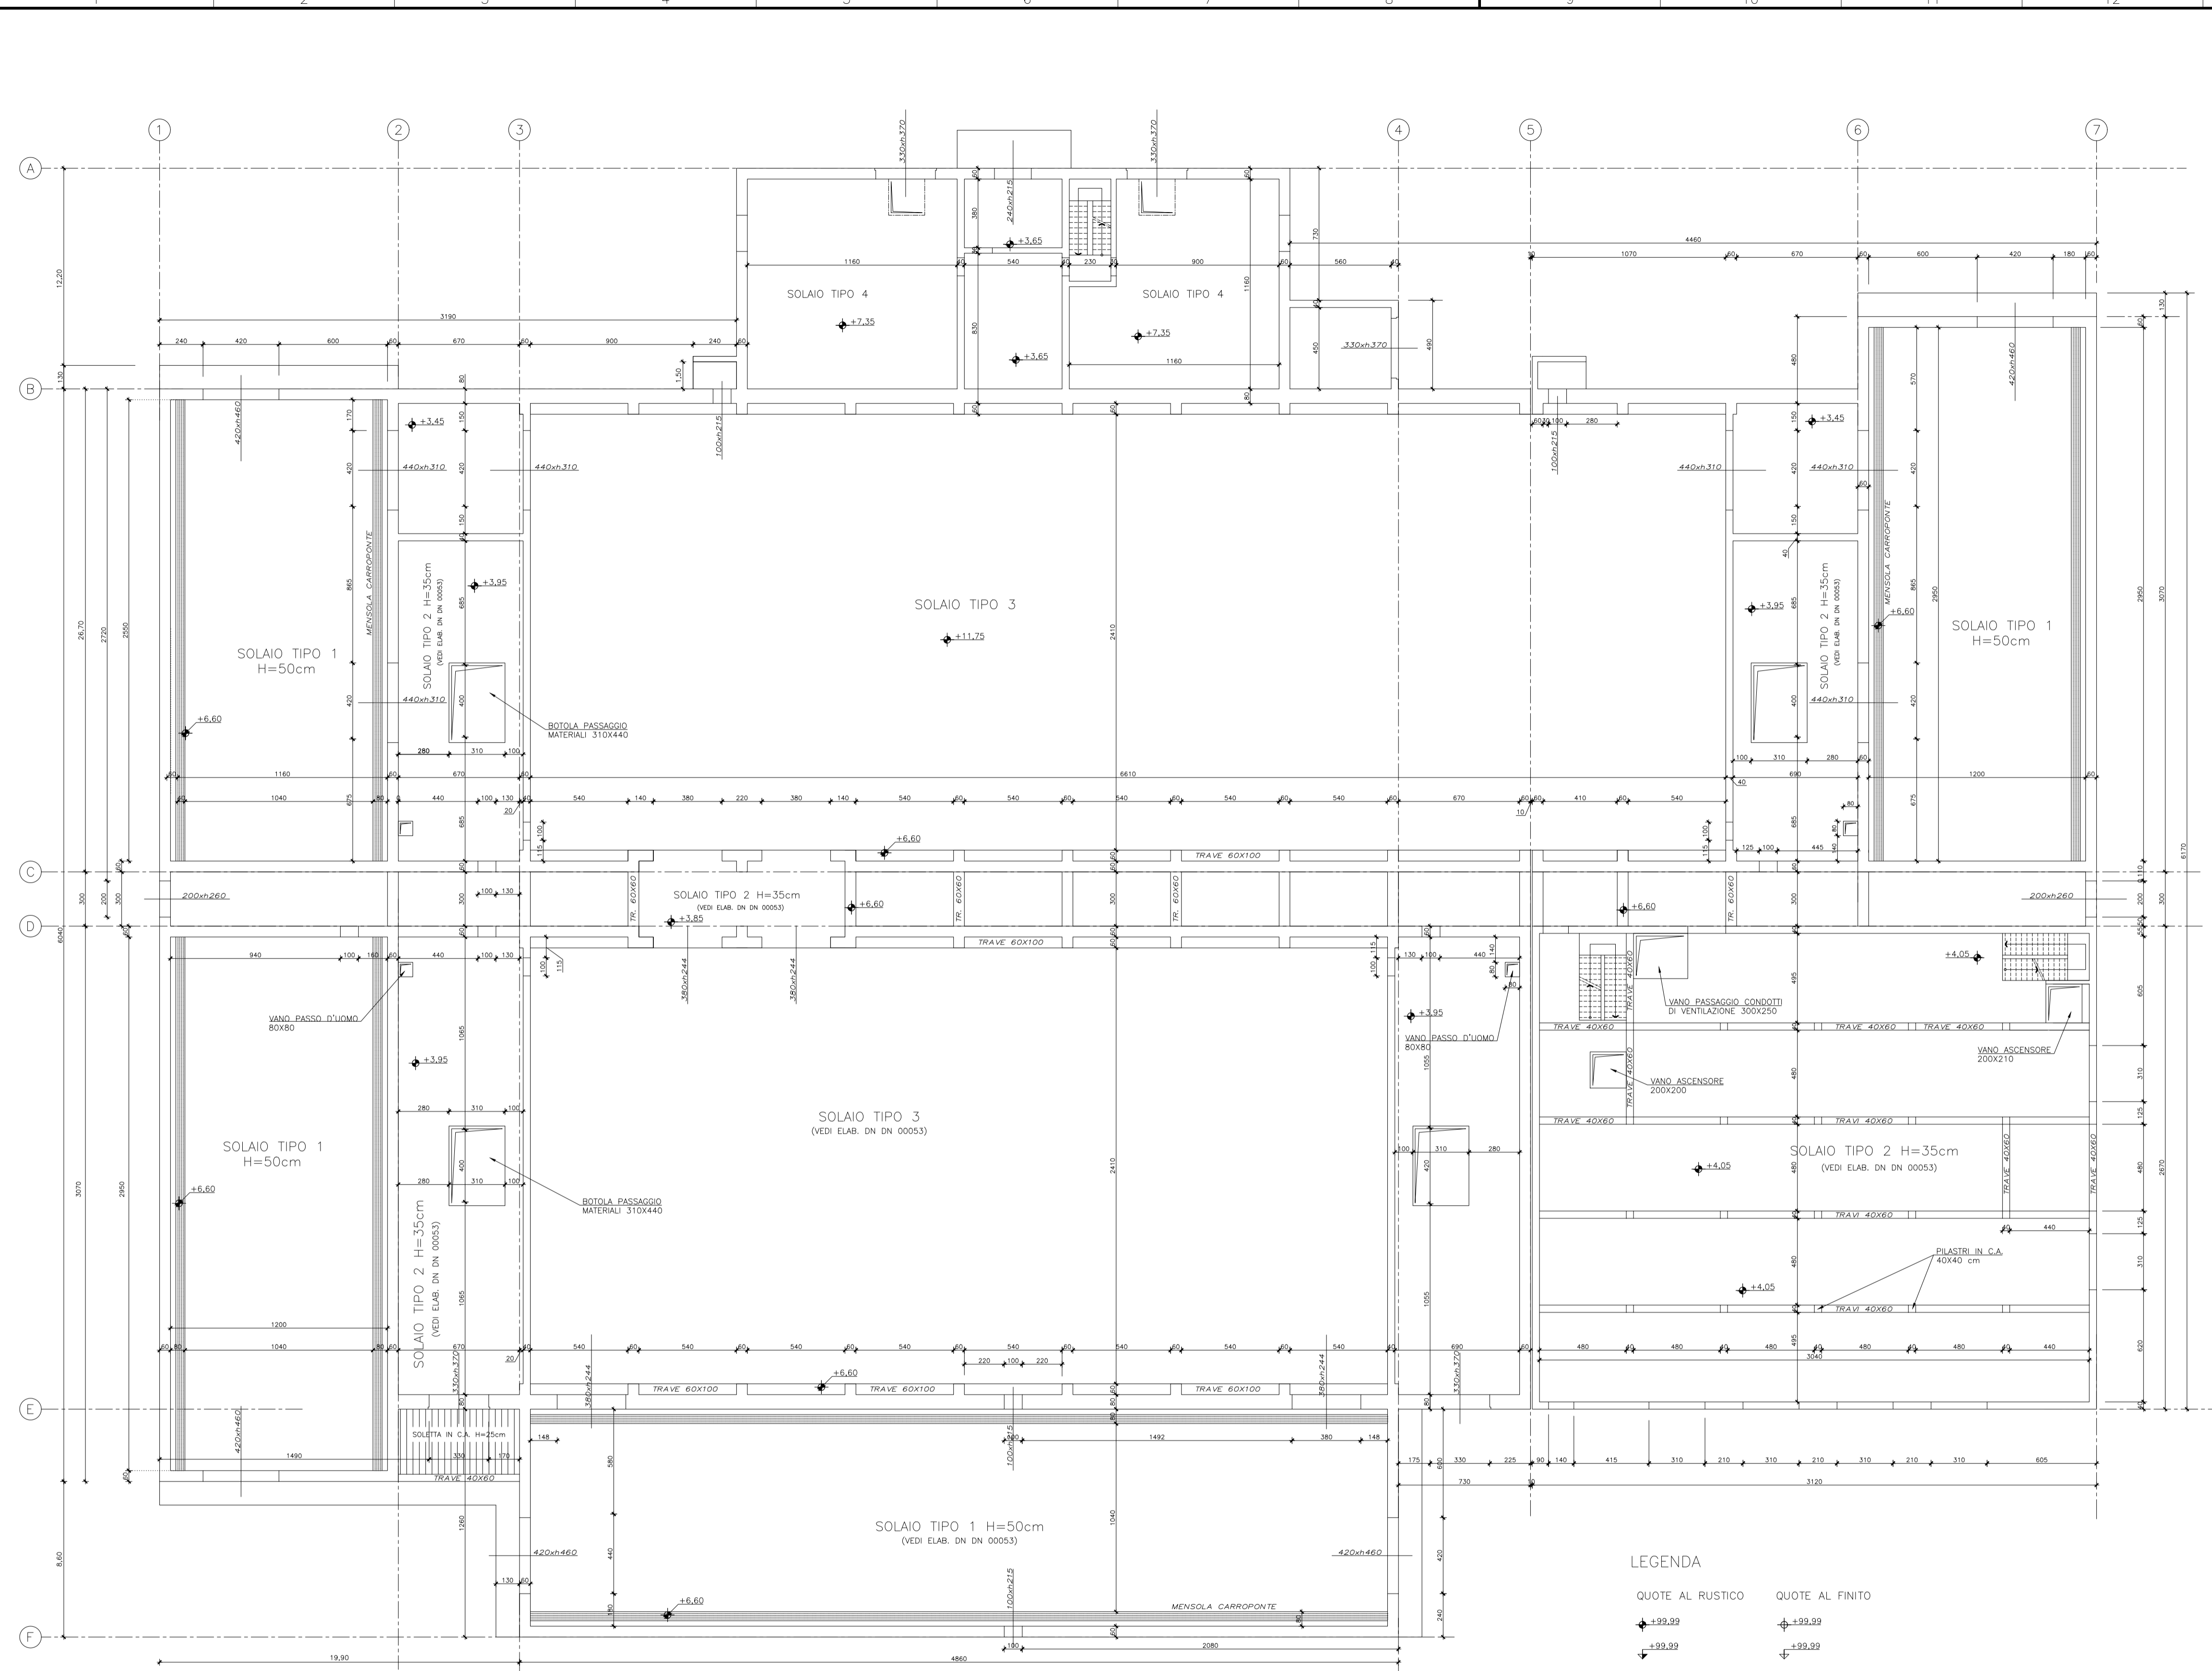

ELENCO ELABORATI DI RIFERIMENTO

Codici	Titoli elaborati	Item
DNDN 00050	PLANIMETRIA GENERALE	
DNDN 00051	PIANTA A QUOTA 0,00	
DNDN 00052	PIANTA A QUOTA +8,50	
DNDN 00053	CARPENTERIA-PIANTA COPERTURE	
DNDN 00054	CARPENTERIA-PIANTA FONDAZIONI	
DNDN 00055	CARPENTERIA SOLAI INTERMEDI	
DNDN 00056	SEZIONI TAV.1	
DNDN 00057	SEZIONI TAV.2	
DNDN 00058	CARPENTERIA-SEZIONI TAV.1	
DNDN 00059	PROSPETTI ARCHITETTONICI	

NOTE GENERALI

- TUTTE LE DIMENSIONI SUI DISEGNI, SE NON ALTRIMENTI SPECIFICATO SONO IN CENTIMETRI.
- LA QUOTA DI RIFERIMENTO 0,00 CORRISPONDE ALLA QUOTA DI APPOGGIO DEI MODULI.
- LE QUOTE ALTIMETRICHE SONO ESPRESSE IN METRI.

LEGENDA

QUOTE AL RUSTICO	QUOTE AL FINITO
±99,99	±99,99
±99,99	±99,99

SEZIONE TIPICA

SOLAIO TIPO 4
SOLAIO MISTO ACCIAIO/GALCESTRUZZO
SCALA 1:10

deposito nazionale
Scriviamo insieme un futuro più sicuro

02	02/03/2018						
REV.	DATA	DESCRIZIONE DELLA REV.	INCARICATO	COLLABORAZIONI	VERIFICA	APPROVATO	AUTORIZZATO DA
Rev.	Date	Revision description	Prepared by	Cooperators	Checked out by	Approved by	Issued by
		PROGETTO Deposito Nazionale DN - Deposito					ESITO Sorveglianza Ertipkyer Review <input checked="" type="checkbox"/> POSITIVO Approved <input type="checkbox"/> NEGATIVO Not approved <input type="checkbox"/> COME CORRETTO Revised <input type="checkbox"/> PER INFORMAZIONI For information only
SCALA	Dis. N.	LIVELLO					
Scale	Dwg. N.	Level					
1:200	DN DN 00055	P					
FORMATO	TIPO EL.	SISTEMA/ARG.	FOGLIO	DI			
Size	Dwg. type	System/Arg.	Sheet	Of			
A1	D	DEN	1	1			
SOSTITUISCE IL	NOME FILE						
Replaces dwg. no.	File name						
	XX XX XXXXX	DN DN 00055 - ICM - Pianta primo piano - Carpentaria.dwg					