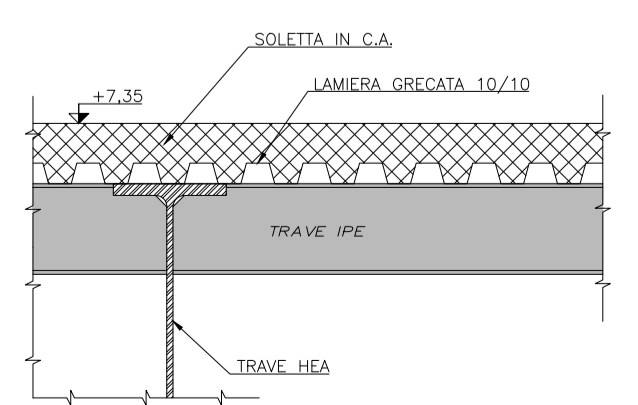

NOTE GENERALI

- TUTTE LE DIMENSIONI SUI DISEGNI, SE NON ALTRIMENTI SPECIFICATO SONO IN CENTIMETRI.
- LA QUOTA DI RIFERIMENTO 0,00 CORRISPONDE ALLA QUOTA DI APPOGGIO DEI MODULI.
- LE QUOTE ALTIMETRICHE SONO ESPRESSE IN METRI.

LEGENDA

QUOTE AL RUSTICO	QUOTE AL FINITO
±99,99	±99,99
±99,99	±99,99

SEZIONE TIPICA

SOLAIO TIPO 4
SOLAIO MISTO ACCIAIO/GALCESTRUZZO
SCALA 1:10

deposito nazionale
Scriviamo insieme un futuro più sicuro

02	02/03/2018						
REV.	DATA	DESCRIZIONE DELLA REV.	INCARICATO	COLLABORAZIONI	VERIFICA	APPROVATO	AUTORIZZATO DA
Rev.	Date	Revision description	Prepared by	Cooperators	Checked out by	Approved by	Issued by
		PROGETTO Deposito Nazionale DN - Deposito					ESITO Sorveglianza Ertipkyer Review <input checked="" type="checkbox"/> POSITIVO Approved <input type="checkbox"/> NEGATIVO Not approved <input type="checkbox"/> COME CORRETTO Revised <input type="checkbox"/> PER INFORMAZIONI For information only
SCALA	Dis. N.	LIVELLO					
Scale	Dwg. N.	Level					
1:200	DN DN 00055	P					
FORMATO	TIPO EL.	SISTEMA/ARG.	FOGLIO	DI			
Size	Dwg. type	System/Arg.	Sheet	Of			
A1	D	DEN	1	1			
SOSTITUISCE IL	NOME FILE						
Replaces dwg. no.	File name						
	XX XX XXXXX	DN DN 00055 - ICM - Pianta primo piano - Carpentaria.dwg					