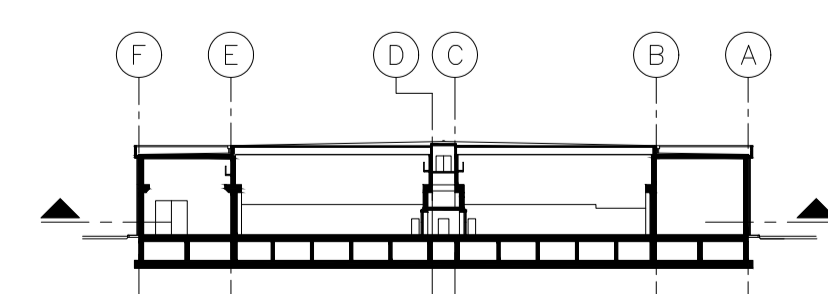

NOTE GENERALI

- TUTTE LE DIMENSIONI SUI DISEGNI, SE NON ALTRIMENTI SPECIFICATO SONO IN CENTIMETRI.
- LA QUOTA DI RIFERIMENTO 0,00 CORRISPONDE ALLA QUOTA DI APPOGGIO DEI MODULI.
- LE QUOTE ALTIMETRICHE SONO ESPRESSE IN METRI.

LEGENDA

QUOTE AL RUSTICO	QUOTE AL FINITO
±99,99	±99,99
±99,99	±99,99

SEZIONE TIPICA

SOLAIO TIPO 4
SOLAIO MISTO ACCIAIO/GALCESTRUZZO
SCALA 1:10

deposito nazionale
Scriviamo insieme un futuro più sicuro

02	02/03/2018						
REV.	DATA	DESCRIZIONE DELLA REV.	INCARICATO	COLLABORAZIONI	VERIFICA	APPROVATO	AUTORIZZATO DA
Rev.	Date	Revision description	Prepared by	Cooperators	Checked out by	Approved by	Issued by
		PROGETTO Deposito Nazionale DN - Deposito					ESITO Sorveglianza Ertipkyer Review <input checked="" type="checkbox"/> POSITIVO Approved <input type="checkbox"/> NEGATIVO Not approved <input type="checkbox"/> COME CORRETTO Revised <input type="checkbox"/> PER INFORMAZIONI For information only
SCALA	Dis. N.	LIVELLO					
Scale	Dwg. N.	Level					
1:200	DN DN 00055	P					
FORMATO	TIPO EL.	SISTEMA/ARG.	FOGLIO	DI			
Size	Dwg. type	System/Arg.	Sheet	Of			
A1	D	DEN	1	1			
SOSTITUISCE IL	NOME FILE						
Replaces dwg. no.	File name						
	XX XX XXXXX	DN DN 00055 - ICM - Pianta primo piano - Carpentaria.dwg					