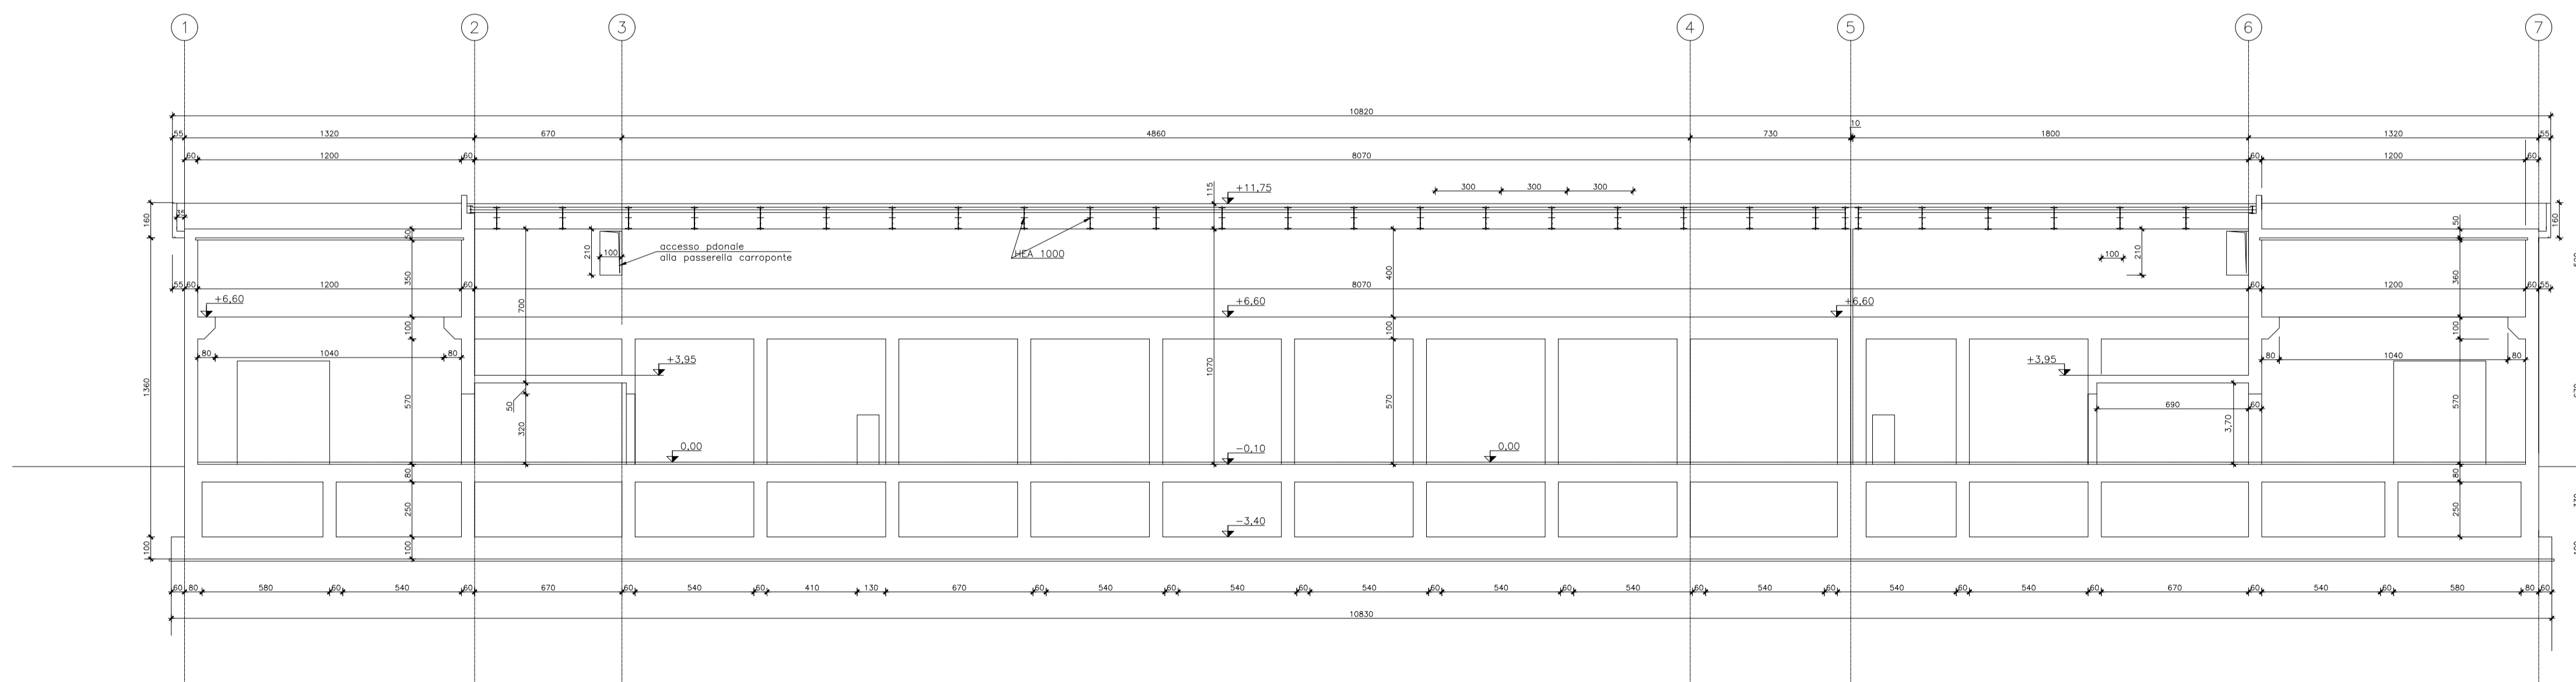

SEZIONE E-E  
SCALA 1:100

SEZIONE F-F  
SCALA 1:100

PIANTA CHIAVE  
SCALA 1:500

QUOTE AL RUSTICO    QUOTE AL FINITO  
 +99.99                    +99.99  
 +99.99                    +99.99

SEZIONE G-G  
SCALA 1:100

ELENCO ELABORATI DI RIFERIMENTO

Codici	Titoli elaborati	Item
DNDN 00050	PLANIMETRIA GENERALE	
DNDN 00051	PIANTA A QUOTA 0,00	
DNDN 00052	PIANTA A QUOTA +8,50	
DNDN 00053	CARPENTERIA-PIANTA COPERTURE	
DNDN 00054	CARPENTERIA-PIANTA FONDAZIONI	
DNDN 00055	CARPENTERIA SOLAI INTERMEDI	
DNDN 00056	SEZIONI TAV.1	
DNDN 00057	SEZIONI TAV.2	
DNDN 00058	CARPENTERIA-SEZIONI TAV.1	
DNDN 00059	PROSPETTI ARCHITETTONICI	

NOTE GENERALI

- TUTTE LE DIMENSIONI SUI DISEGNI, SE NON ALTRIMENTI SPECIFICATO SONO IN CENTIMETRI.
- LA QUOTA DI RIFERIMENTO 0,00 CORRISPONDE ALLA QUOTA DI APPOGGIO DEI MODULI.
- LE QUOTE ALTIMETRICHE SONO ESPRESSE IN METRI.

02	02/03/2018							
REV.	DATA	DESCRIZIONE DELLA REV.	INCARICATO	COLLABORAZIONI	VERIFICA	APPROVATO	AUTORIZZATO DA	
Rev.	Date	Revision description	Prepared by	Cooperations	Checked out by	BENEFITARE	Issued by	
		<b>PROGETTO</b> Deposito Nazionale DN - Deposito						
		<b>TITOLO</b> Impianto Confezionamento Moduli - Sezione carpenteria					<b>ESITO SORVEGLIANZA</b> Eriptykier review <input checked="" type="checkbox"/> POSITIVO Approved <input type="checkbox"/> NEGATIVO Not approved <input type="checkbox"/> COME CORRETTO Revised <input type="checkbox"/> PER INFORMAZIONI For information only	
SCALA	1:200	Dis. N.	DN DN 00058	LIVELLO	P			
Scale		Dwg. N.		Level				
FORMATO	A1	TIPO EL.	D	SISTEMA/RG.	DEN	FOGLIO	DI	
Size		Code type		System/Arg.		Sheet	Of	
		SOSTITUISCE IL		NOME FILE				
		Replaces dwg no.		File name				
		XX XX XXXXX		DN DN 00058 - ICM - Sezione carpenteria.dwg				