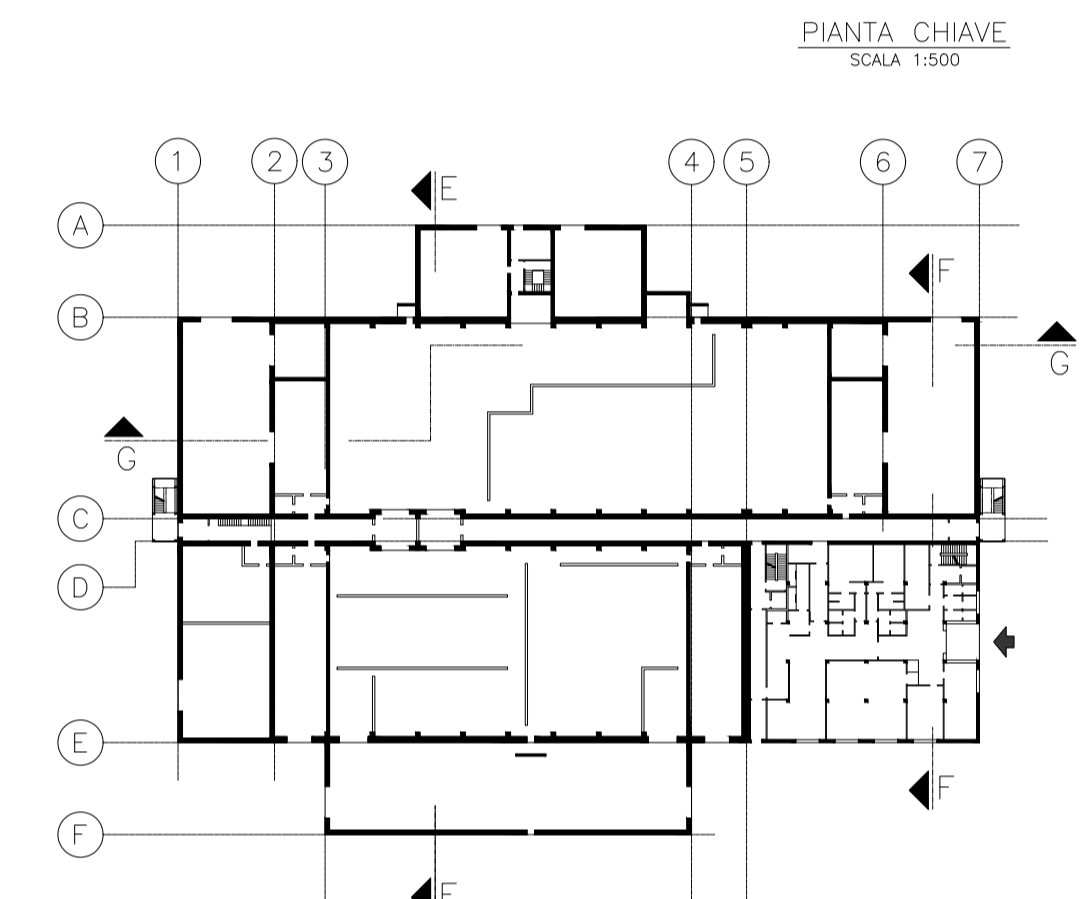

SEZIONE E-E  
SCALA 1:100

SEZIONE F-F  
SCALA 1:100

PIANTA CHIAVE  
SCALA 1:500

QUOTE AL RUSTICO    QUOTE AL FINITO  
 +99.99                    +99.99  
 +99.99                    +99.99

SEZIONE G-G  
SCALA 1:100

ELENCO ELABORATI DI RIFERIMENTO

Codici	Titoli elaborati	Item
DNDN 00050	PLANIMETRIA GENERALE	
DNDN 00051	PIANTA A QUOTA 0,00	
DNDN 00052	PIANTA A QUOTA +8,50	
DNDN 00053	CARPENTERIA-PIANTA COPERTURE	
DNDN 00054	CARPENTERIA-PIANTA FONDAZIONI	
DNDN 00055	CARPENTERIA SOLAI INTERMEDI	
DNDN 00056	SEZIONI TAV.1	
DNDN 00057	SEZIONI TAV.2	
DNDN 00058	CARPENTERIA-SEZIONI TAV.1	
DNDN 00059	PROSPETTI ARCHITETTONICI	

NOTE GENERALI

- TUTTE LE DIMENSIONI SUI DISEGNI, SE NON ALTRIMENTI SPECIFICATO SONO IN CENTIMETRI.
- LA QUOTA DI RIFERIMENTO 0,00 CORRISPONDE ALLA QUOTA DI APPOGGIO DEI MODULI.
- LE QUOTE ALTIMETRICHE SONO ESPRESSE IN METRI.