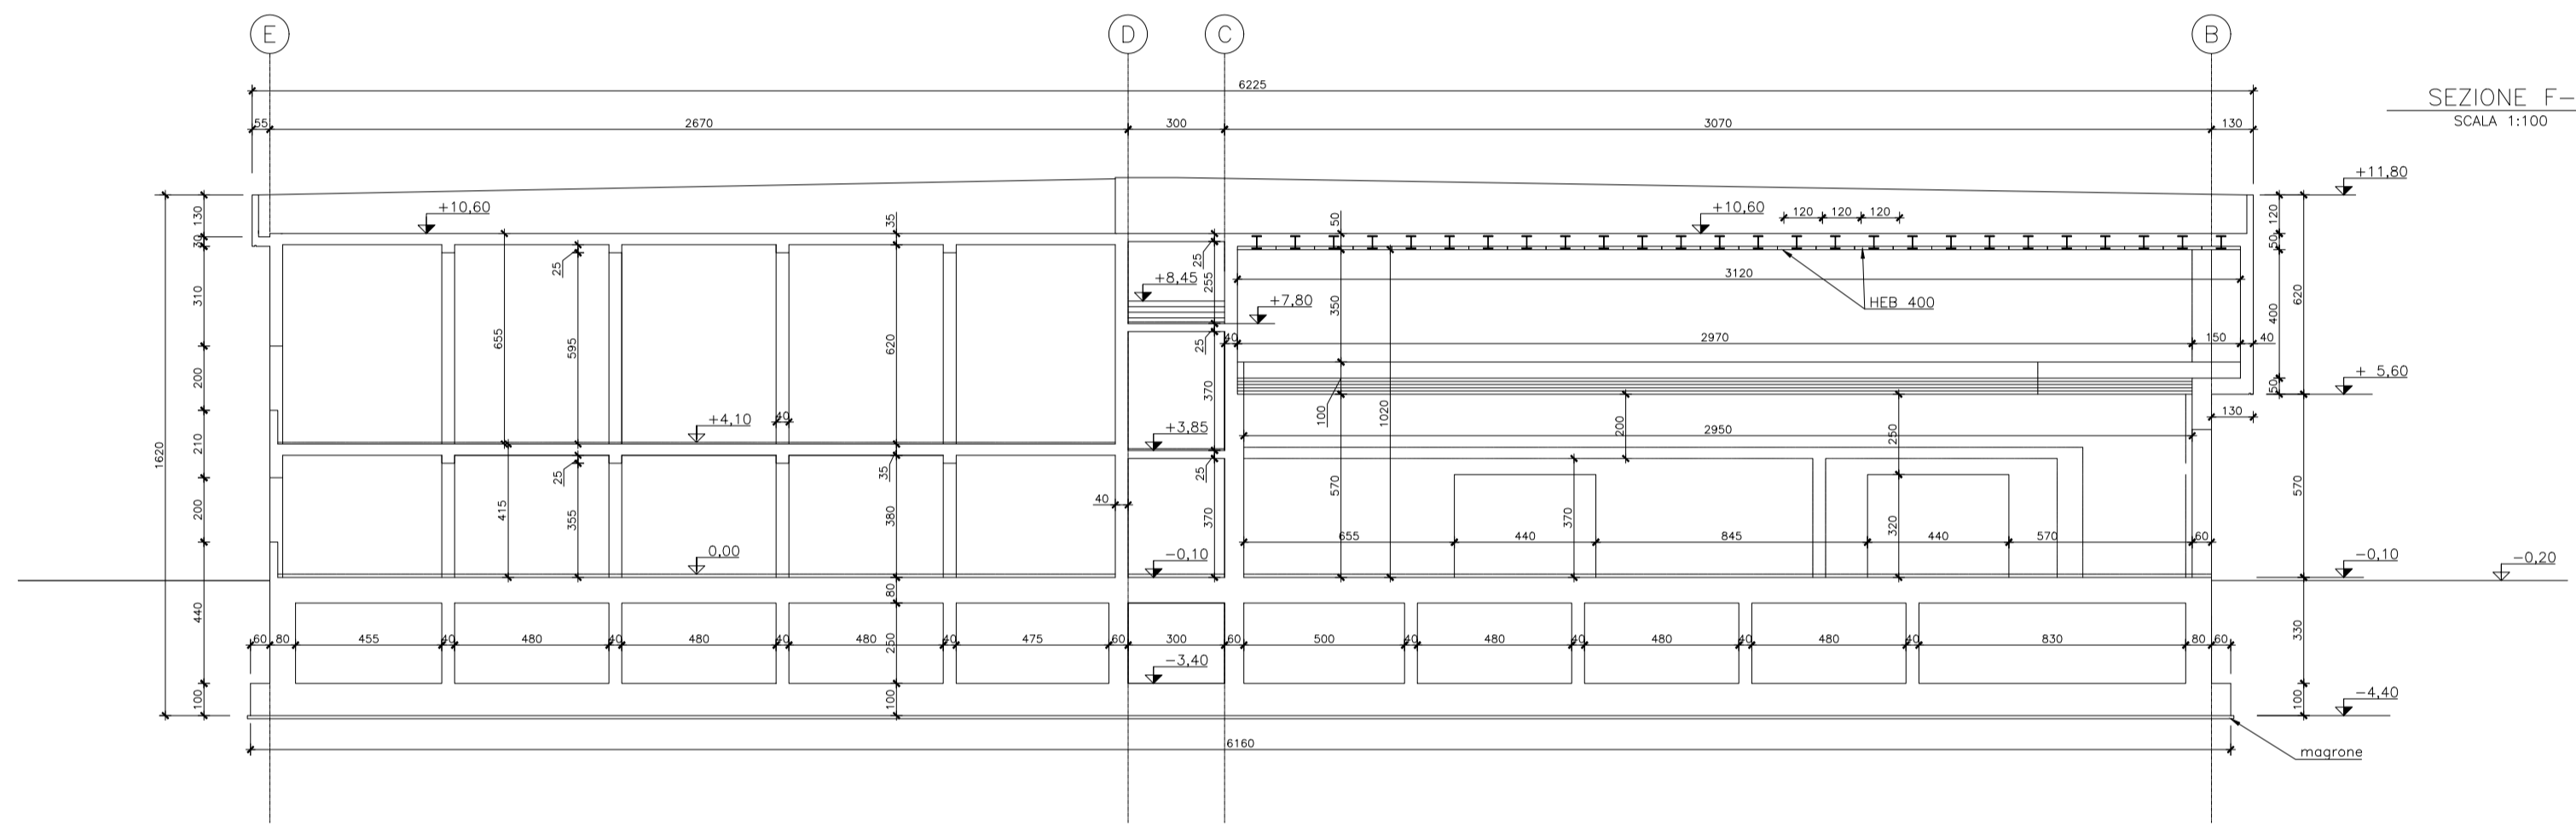

SEZIONE E-E  
SCALA 1:100

SEZIONE F-F  
SCALA 1:100

PIANTA CHIAVE  
SCALA 1:500

QUOTE AL RUSTICO    QUOTE AL FINITO  
 +99.99                    +99.99  
 +99.99                    +99.99

SEZIONE G-G  
SCALA 1:100

ELENCO ELABORATI DI RIFERIMENTO

Codici	Titoli elaborati	Item
DNDN 00050	PLANIMETRIA GENERALE	
DNDN 00051	PIANTA A QUOTA 0,00	
DNDN 00052	PIANTA A QUOTA +8,50	
DNDN 00053	CARPENTERIA-PIANTA COPERTURE	
DNDN 00054	CARPENTERIA-PIANTA FONDAZIONI	
DNDN 00055	CARPENTERIA SOLAI INTERMEDI	
DNDN 00056	SEZIONI TAV.1	
DNDN 00057	SEZIONI TAV.2	
DNDN 00058	CARPENTERIA-SEZIONI TAV.1	
DNDN 00059	PROSPETTI ARCHITETTONICI	

NOTE GENERALI

- TUTTE LE DIMENSIONI SUI DISEGNI, SE NON ALTRIMENTI SPECIFICATO SONO IN CENTIMETRI.
- LA QUOTA DI RIFERIMENTO 0,00 CORRISPONDE ALLA QUOTA DI APPOGGIO DEI MODULI.
- LE QUOTE ALTIMETRICHE SONO ESPRESSE IN METRI.

02	02/03/2018							
REV.	DATA	DESCRIZIONE DELLA REV.	INCARICATO	COLLABORAZIONI	VERIFICA	APPROVATO	AUTORIZZATO DA	
Rev.	Date	Revision description	Prepared by	Cooperations	Checked out by	BENEFITARE	Issued by	
		<b>PROGETTO</b> Deposito Nazionale DN - Deposito						
		<b>TITOLO</b> Impianto Confezionamento Moduli - Sezione carpenteria					<b>ESITO SORVEGLIANZA</b> Eriptykier review <input checked="" type="checkbox"/> POSITIVO Approved <input type="checkbox"/> NEGATIVO Not approved <input type="checkbox"/> COME CORRETTO Revised <input type="checkbox"/> PER INFORMAZIONI For information only	
SCALA	1:200	Dis. N.	DN DN 00058	LIVELLO	P			
Scale		Dwg. N.		Level				
FORMATO	A1	TIPO EL.	D	SISTEMA/RG.	DEN	FOGLIO	DI	
Size		Code type		System/Arg.		Sheet	Of	
		SOSTITUISCE IL		NOME FILE				
		Replaces dwg no.		File name				
		XX XX XXXXX		DN DN 00058 - ICM - Sezione carpenteria.dwg				